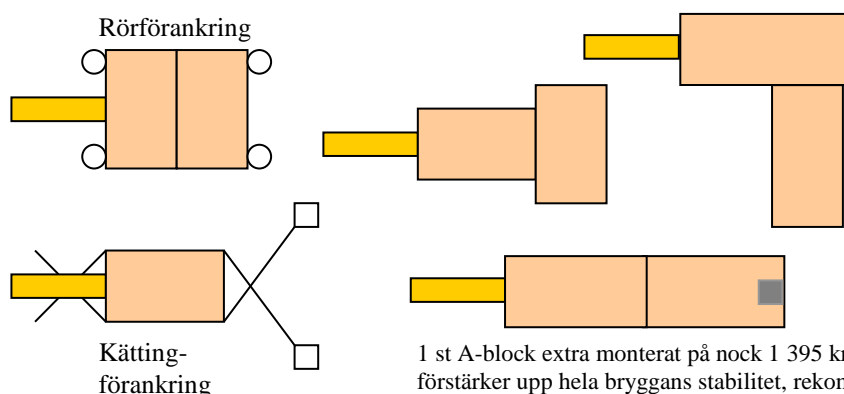

Bryggsektionerna kan sammankopplas på många olika sätt, du väljer själv längder och formatering, detta är några exempel!

Beslagen levereras löst i dessa paket

Montering av beslag:

Paket 1-4 995 kr

Paket 5-7 1 495 kr

Plattformstillägg 995 kr